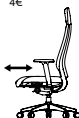

Instelmogelijkheden:

1. In 6 posities vast te zetten gewichtsinstelling
2. Zithoogte verstelling
3. In 5 posities vast te zetten rug synchronmechaniek
4. Zitdiepte verstellen

1€

2€

3€

4€

Instelmogelijkheden armleggers:

1€

2€

1. Breedte instelling

2. Hoogte instelling

3. Diepte instelling

4. Draaibaar

3€

4€